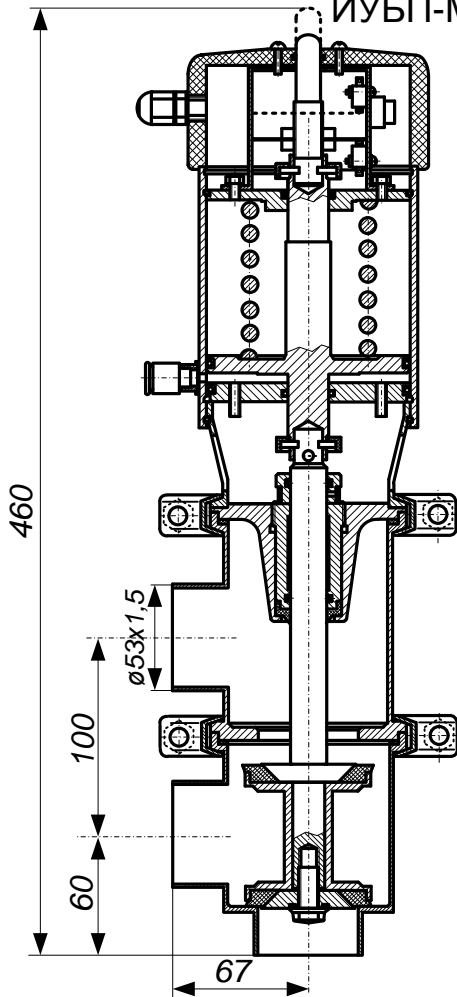

# Клапаны ИУБП-М,-К,-Е.493216.001 Ду50 установочные размеры

ИУБП-М м-м

ИУБП-К м-м

ИУБП-Е м-м

муфты DIN 11851  
евростандарт

ИУБП-М s-s

ИУБП-К s-s

ИУБП-Е s-s