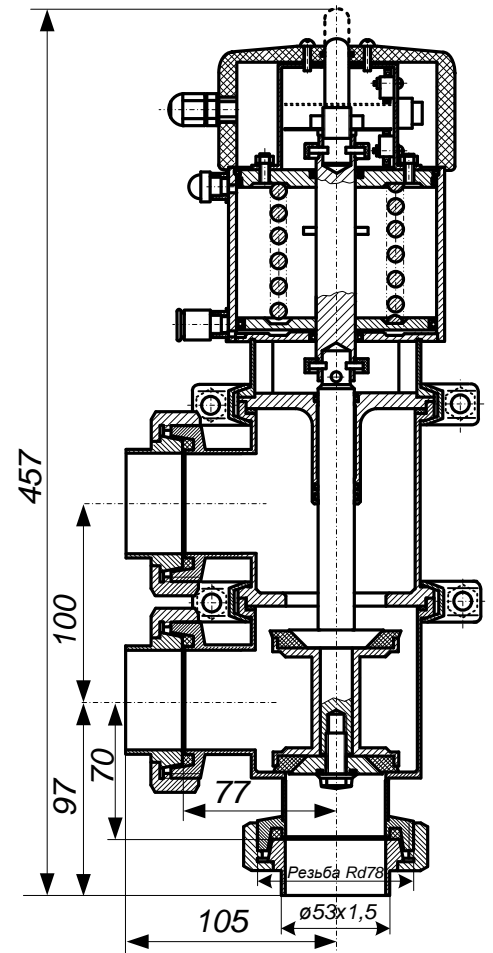

# Клапаны ИУБП-М,-К,-Е.493216.001 Ду50 установочные размеры

ИУБП-М м-м

ИУБП-К м-м

ИУБП-Е м-м

муфты DIN 11851  
евростандарт

ИУБП-М s-s

ИУБП-К s-s

ИУБП-Е s-s