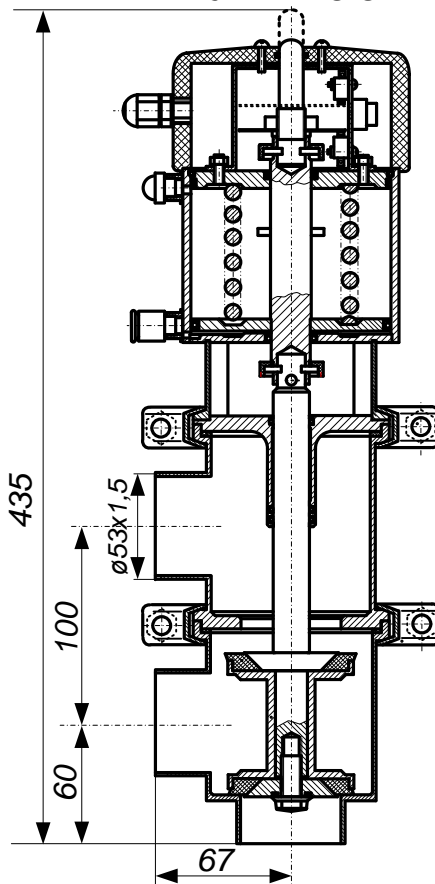

# Клапаны ИУБП-М,-К,-Е.493216.001 Ду50 установочные размеры

ИУБП-М м-м

ИУБП-К м-м

ИУБП-Е м-м

муфты DIN 11851  
евростандарт

ИУБП-М s-s

ИУБП-К s-s

ИУБП-Е s-s