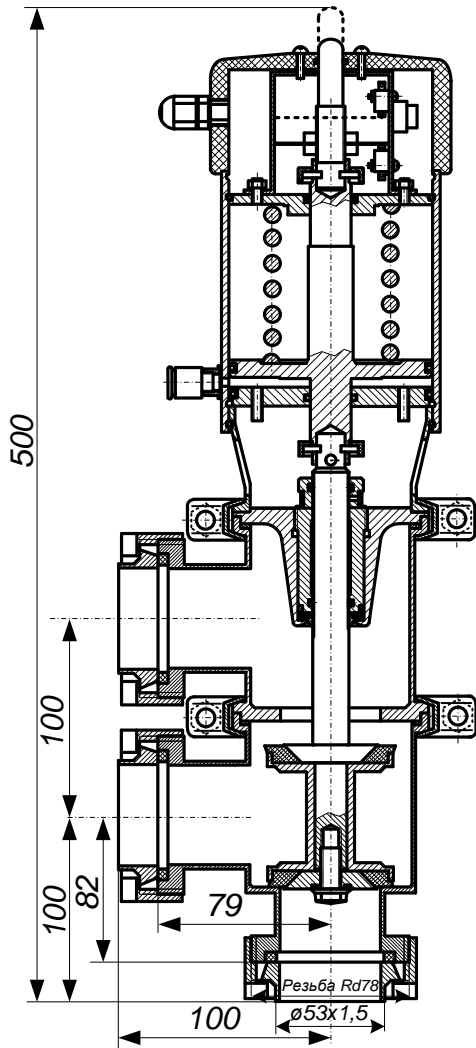

# Клапаны ИУБП-М,-К,-Е.493216.001 Ду50 установочные размеры

ИУБП-М м-м

ИУБП-К м-м

ИУБП-Е м-м

муфты DIN 11851  
евростандарт

ИУБП-М s-s

ИУБП-К s-s

ИУБП-Е s-s