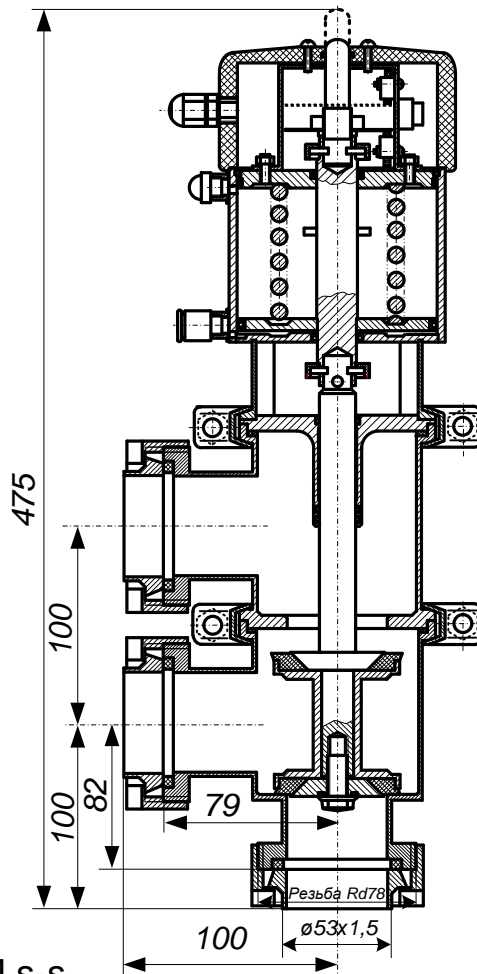

# Клапаны ИУБП-М,-К,-Е.493216.001 Ду50 установочные размеры

ИУБП-М м-м

ИУБП-К м-м

ИУБП-Е м-м

муфты DIN 11851  
евростандарт

ИУБП-М s-s

ИУБП-К s-s

ИУБП-Е s-s